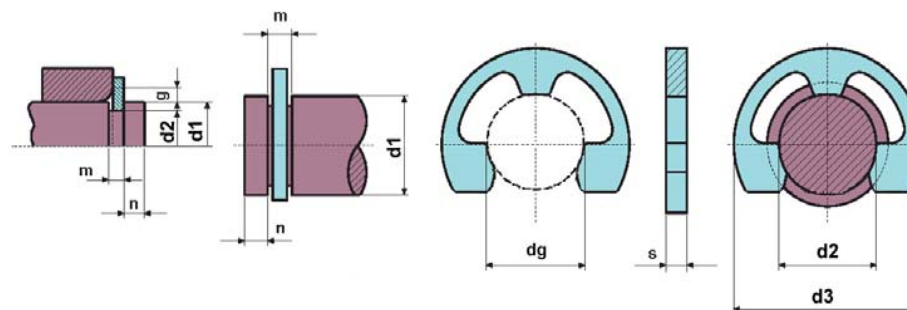

**ANELLI ELASTICI
RETAINING RINGS
SICHERUNGSSCHEIBEN
ANNEAUX ELASTIQUES**

2144-5144

Dimensioni in Inch - Dimensions in Inch - Abmessungen in Inch - Dimensions en Inch

Ring- N°	d2	d3 ref.	S	dg	d1	m	n min.	FN Lbr.	FS Lbr.	g	FRg Lbr.	Nabl min ⁻¹	1 Lbs.	2	3 BENERI	4.1	4.2	3 BENERI
9	,074 +0,002 -0,000	,206	,015 +0,002 -0,002	,072 +0,001 -0,003	,094	,020 +0,002 -0,000	,020	13	51	,0330	50	90000	,066					
12	,095 +0,002 -0,000	,270	,015 +0,002 -0,002	,093 +0,001 -0,003	,125	,020 +0,002 -0,000	,030	25	76	,0330	75	70000	,128					
15	,116 +0,002 -0,000	,335	,025 +0,002 -0,002	,113 +0,002 -0,003	,156	,029 +0,003 -0,000	,040	40	152	,0500	150	60000	,286					
18	,147 +0,002 -0,000	,375	,025 +0,002 -0,002	,143 +0,003 -0,003	,188	,029 +0,003 -0,000	,040	50	183	,0500	180	50000	,374					
21	,188 +0,002 -0,002	,446	,025 +0,002 -0,002	,182 +0,003 -0,003	,219	,029 +0,003 -0,000	,031	50	223	,0500	220	43000	,506					
25	,210 +0,002 -0,002	,516	,025 +0,002 -0,002	,204 +0,003 -0,003	,250	,029 +0,003 -0,000	,040	75	254	,0500	250	38000	,638					
31	,250 +0,003 -0,003	,588	,025 +0,002 -0,002	,242 +0,003 -0,003	,312	,029 +0,003 -0,000	,062	135	305	,0550	300	32000	,902					
37	,303 +0,003 -0,003	,660	,035 +0,002 -0,002	,292 +0,004 -0,004	,375	,039 +0,003 -0,000	,072	190	528	,0550	520	28000	1,474					
43	,343 +0,003 -0,003	,746	,035 +0,002 -0,002	,332 +0,004 -0,004	,438	,039 +0,003 -0,000	,094	285	609	,0550	600	24000	1,936					
50	,396 +0,003 -0,003	,810	,042 +0,002 -0,002	,385 +0,004 -0,004	,500	,046 +0,003 -0,000	,104	360	832	,0600	820	20000	2,508					
56	,437 +0,003 -0,003	,870	,042 +0,002 -0,002	,430 +0,004 -0,004	,562	,046 +0,003 -0,000	,124	480	944	,0600	930	17000	2,816					

Dimensioni sede
Housing
dimensions
Nutmaße
Dimension de la
aorae

Dimensioni anello
Ring dimensions
Ringmaße
Dimension de
l'anneau

Dati Complementari
Supplementary data
Ergänzende
Daten/Données
complémentaires