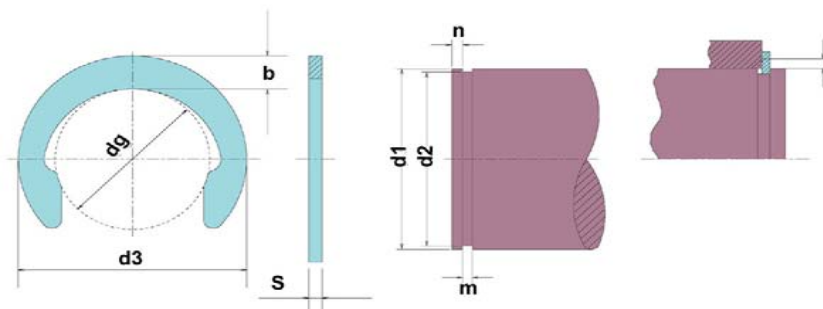

Dimensioni sede
Housing
dimensions
Nutmaße
Dimension de la gorge

Dimensioni anello
Ring dimensions
Ringmaße
Dimension de l'anneau

Dati Complementari
Supplementary data
Ergänzende
Daten/Données
complémentaires

2103-5103

Dimensioni in Inch - Dimensions in Inch - Abmessungen in Inch - Dimensions en Inc

Ring- N°	d2	d3 ref.	S	dg	b	d1	m	n min.	FN Lbr.	FS Lbr.	g	FRg Lbr.	Nabl min ⁻¹	1 Lbs.	2	3 BENERI	4.1	4.2	3 BENERI	
68	,619 +.0030 -.0030	,784	,042 +.002 -.002	,608 +.007 -.007	,086 +.005 -.005	,688	,046 +.003 -.000	,068	800	1726	,026	880	18500	1,232						
75	,676 +.0030 -.0030	,845	,042 +.002 -.002	,665 +.007 -.007	,090 +.005 -.005	,750	,046 +.003 -.000	,074	1000	1878	,027	880	17500	1,452						
81	,732 +.0030 -.0030	,915	,042 +.002 -.002	,721 +.007 -.007	,097 +.005 -.005	,812	,046 +.003 -.000	,080	1150	2040	,029	880	16000	1,716						